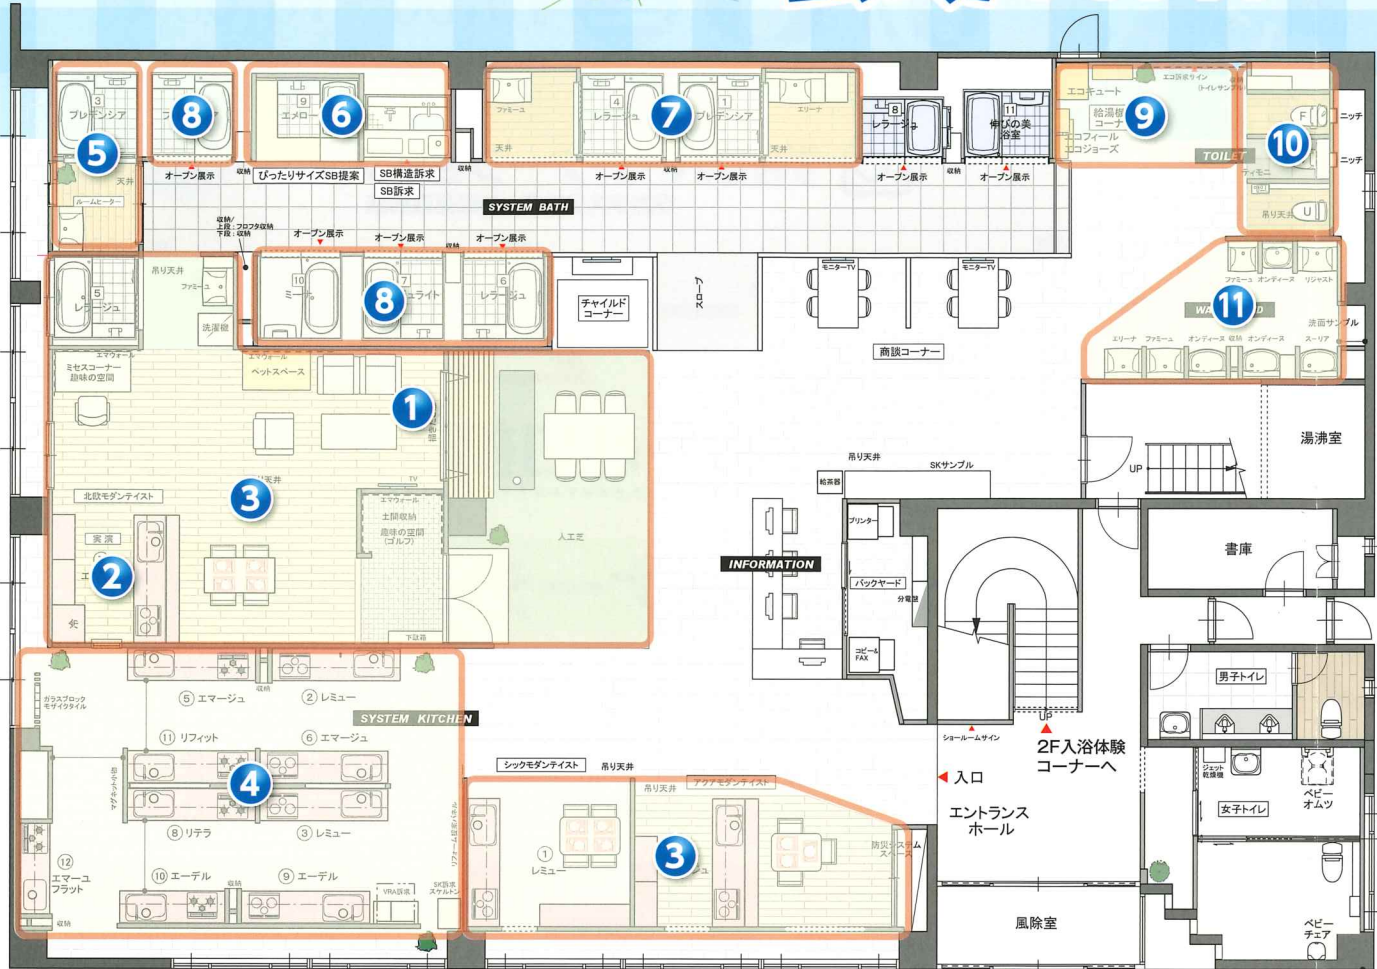

# タカラ春日部ショールーム 会場MAP

- ① トータルコーディネート空間
- ② キッチンスタジオ
- ③ キッチン空間提案コーナー
- ④ キッチンシリーズ別比較展示コーナー
- ⑤ システムバス・脱衣場暖房体感コーナー
- ⑥ システムバス構造・ぴったりサイズ体感コーナー
- ⑦ システムバス・洗面化粧台空間展示
- ⑧ システムバス比較展示コーナー
- ⑨ 各種給湯器エコリフォームコーナー
- ⑩ トイレ空間展示コーナー
- ⑪ 洗面シリーズ別比較展示コーナー

## 入浴体験コーナー

2F  
 2F入浴体験コーナーへ  
 入口  
 エントランスホール  
 風除室

「Rejust-リジヤスト」なら  
 マンションの特殊サイズに対応できます。

全身で感じる究極の癒やしと、  
 最高のリラクシングタイム。

それはまるで高級ホテルで過ごす非日常的な時間…。  
 そんな極上のリラクシングタイムを是非ご家族様と  
 一緒にお楽しみ下さい。

(タカラショールームでお見様りを作成頂いているお客様に限らせて頂きます。)

## 浴室

9セット  
 展示

## 洗面化粧台